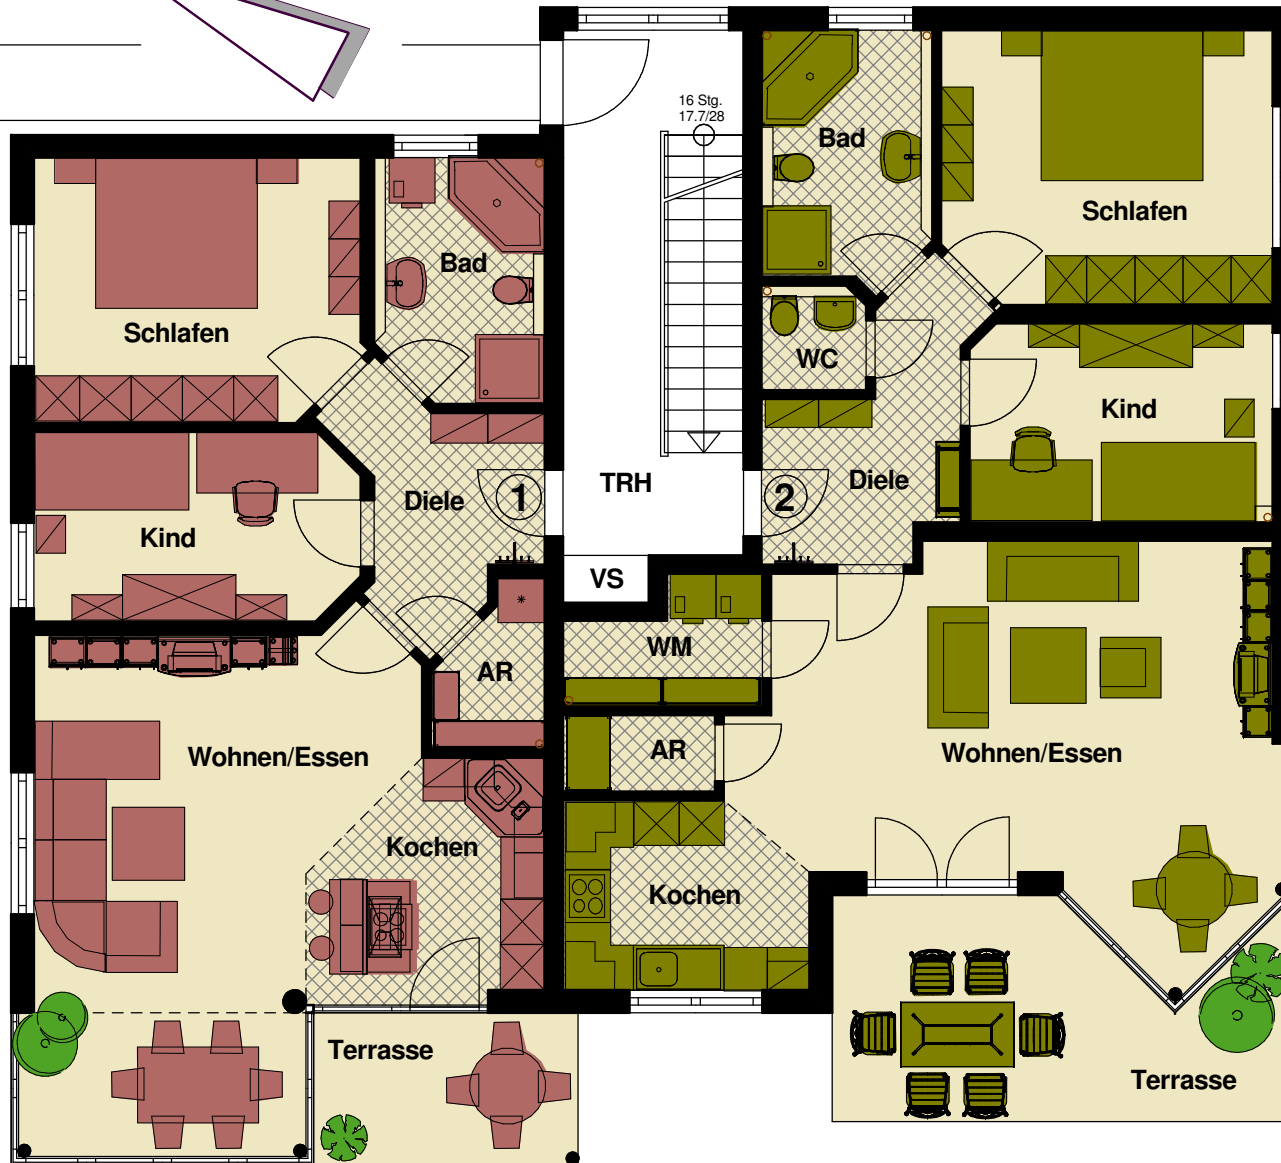

Norden

Erdgeschoss

Wohnung 1

Wohnfläche:

Bad	7,04 m ²
Diele	6,83 m ²
Schlafen	14,82 m ²
Kind	10,51 m ²
AR	2,71 m ²
Kochen	9,02 m ²
Wohnen/Essen	28,92 m ²

Wohnung	79,85 m ²
-3% Putzabzug	2,40 m ²

Terrasse	3,50 m ²
----------	---------------------

Wohnfläche Gesamt	<u>80,95 m²</u>
-------------------	----------------------------

Wohnung 2

Wohnfläche:

Bad	7,33 m ²
Diele	7,50 m ²
WC	1,88 m ²
Schlafen	15,62 m ²
Kind	10,51 m ²
WM	3,78 m ²
AR	2,03 m ²
Kochen	7,64 m ²
Wohnen/Essen	32,21 m ²

Wohnung	88,50 m ²
-3% Putzabzug	2,66 m ²

Terrasse	7,98 m ²
----------	---------------------

Wohnfläche Gesamt	<u>93,82 m²</u>
-------------------	----------------------------

Hermann-Mayrhofer-Straße
94036 Passau