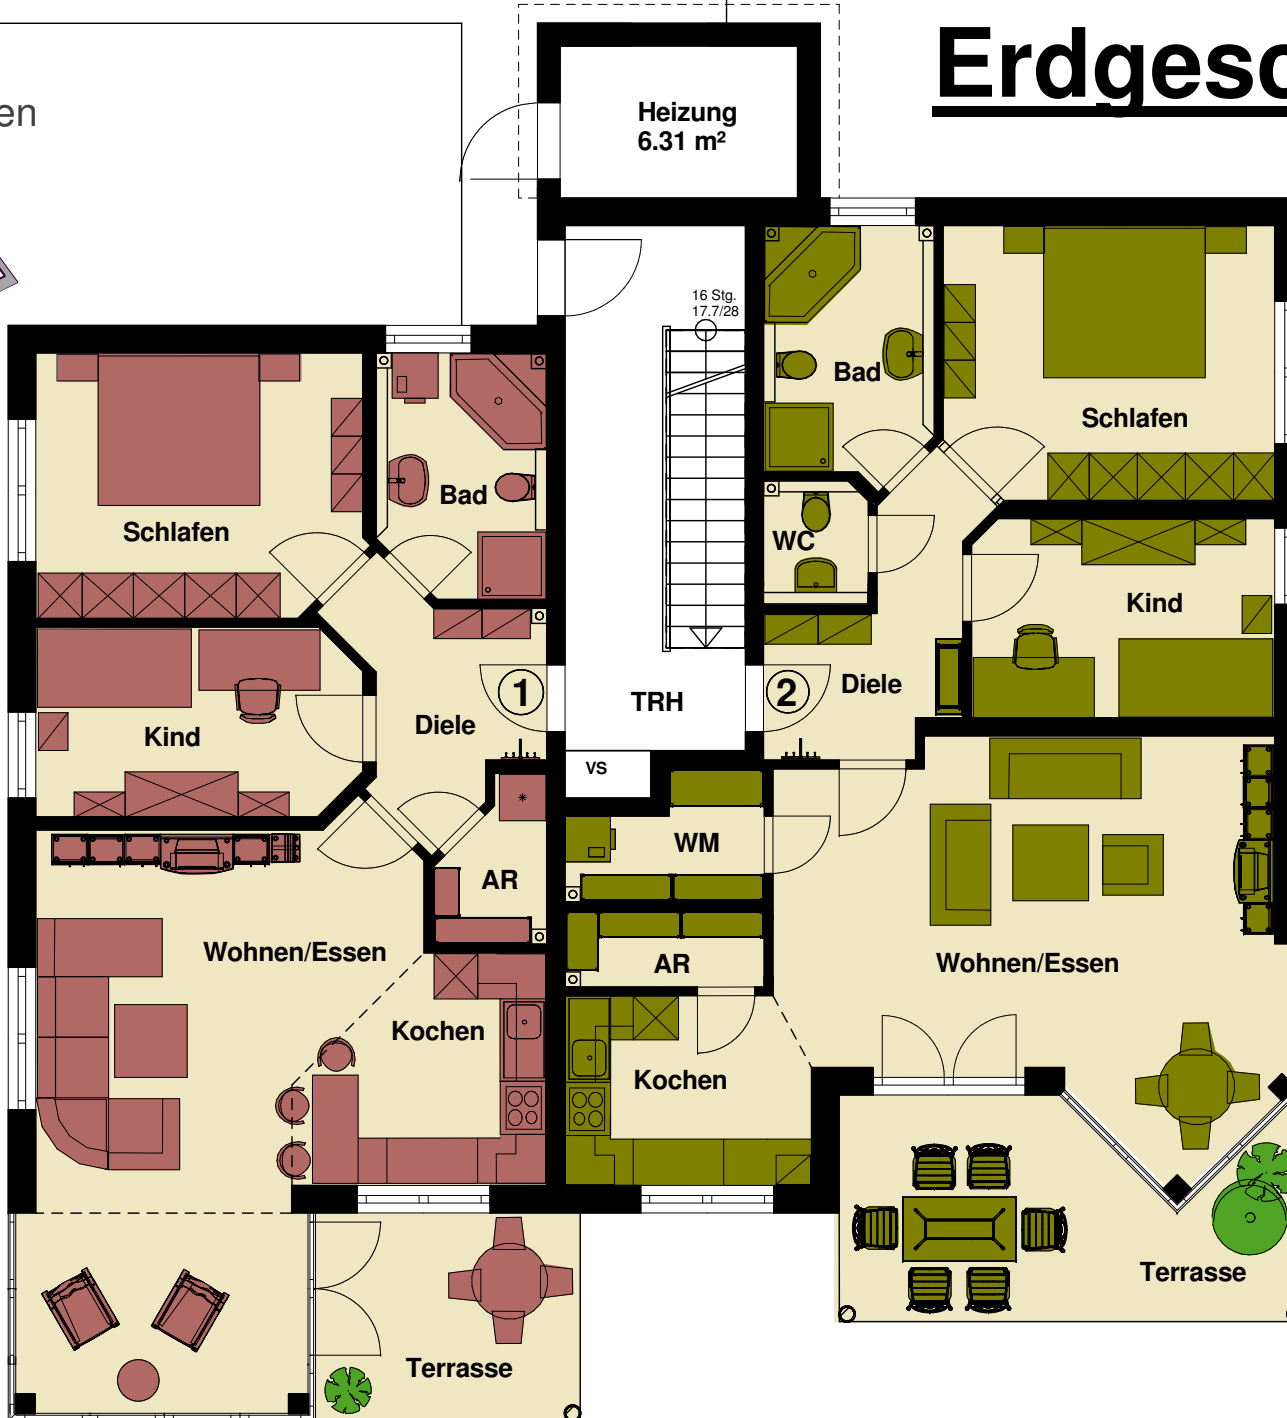

Norden

Erdgeschoss

Heizung
6.31 m²

16 Stg.
17.7/28

Wohnung 1

Wohnfläche:

Bad	7,04 m ²
Diele	6,79 m ²
Schlafen	14,82 m ²
Kind	10,51 m ²
AR	2,73 m ²
Kochen	8,54 m ²
Wohnen/Essen	32,14 m ²

Wohnung 82,57 m²
-3% Putzabzug 2,47 m²

80,10 m²

Terrasse 4,81 m²

Wohnfläche Gesamt 84,91 m²

Wohnung 2

Wohnfläche:

Bad	7,33 m ²
Diele	7,12 m ²
WC	2,23 m ²
Schlafen	15,62 m ²
Kind	10,51 m ²
WM	3,78 m ²
AR	2,66 m ²
Kochen	7,94 m ²
Wohnen/Essen	31,49 m ²

Wohnung 88,68 m²
-3% Putzabzug 2,66 m²

86,02 m²

Terrasse 7,98 m²

Wohnfläche Gesamt 94,00 m²

Pröllerstr. 5
94161 Ruderting

Mehrfamilienhaus

M = 1 : 100