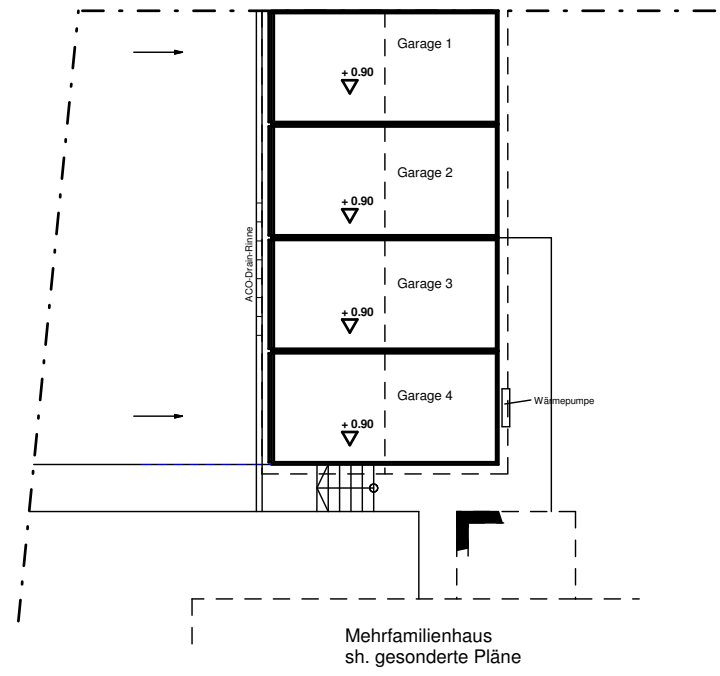

Ansicht von Osten

Ansicht von Süden

Ansicht von Westen

Norden

Pröllerstraße 5
94161 Ruderting
Mehrfamilienhaus
 M = 1 : 100