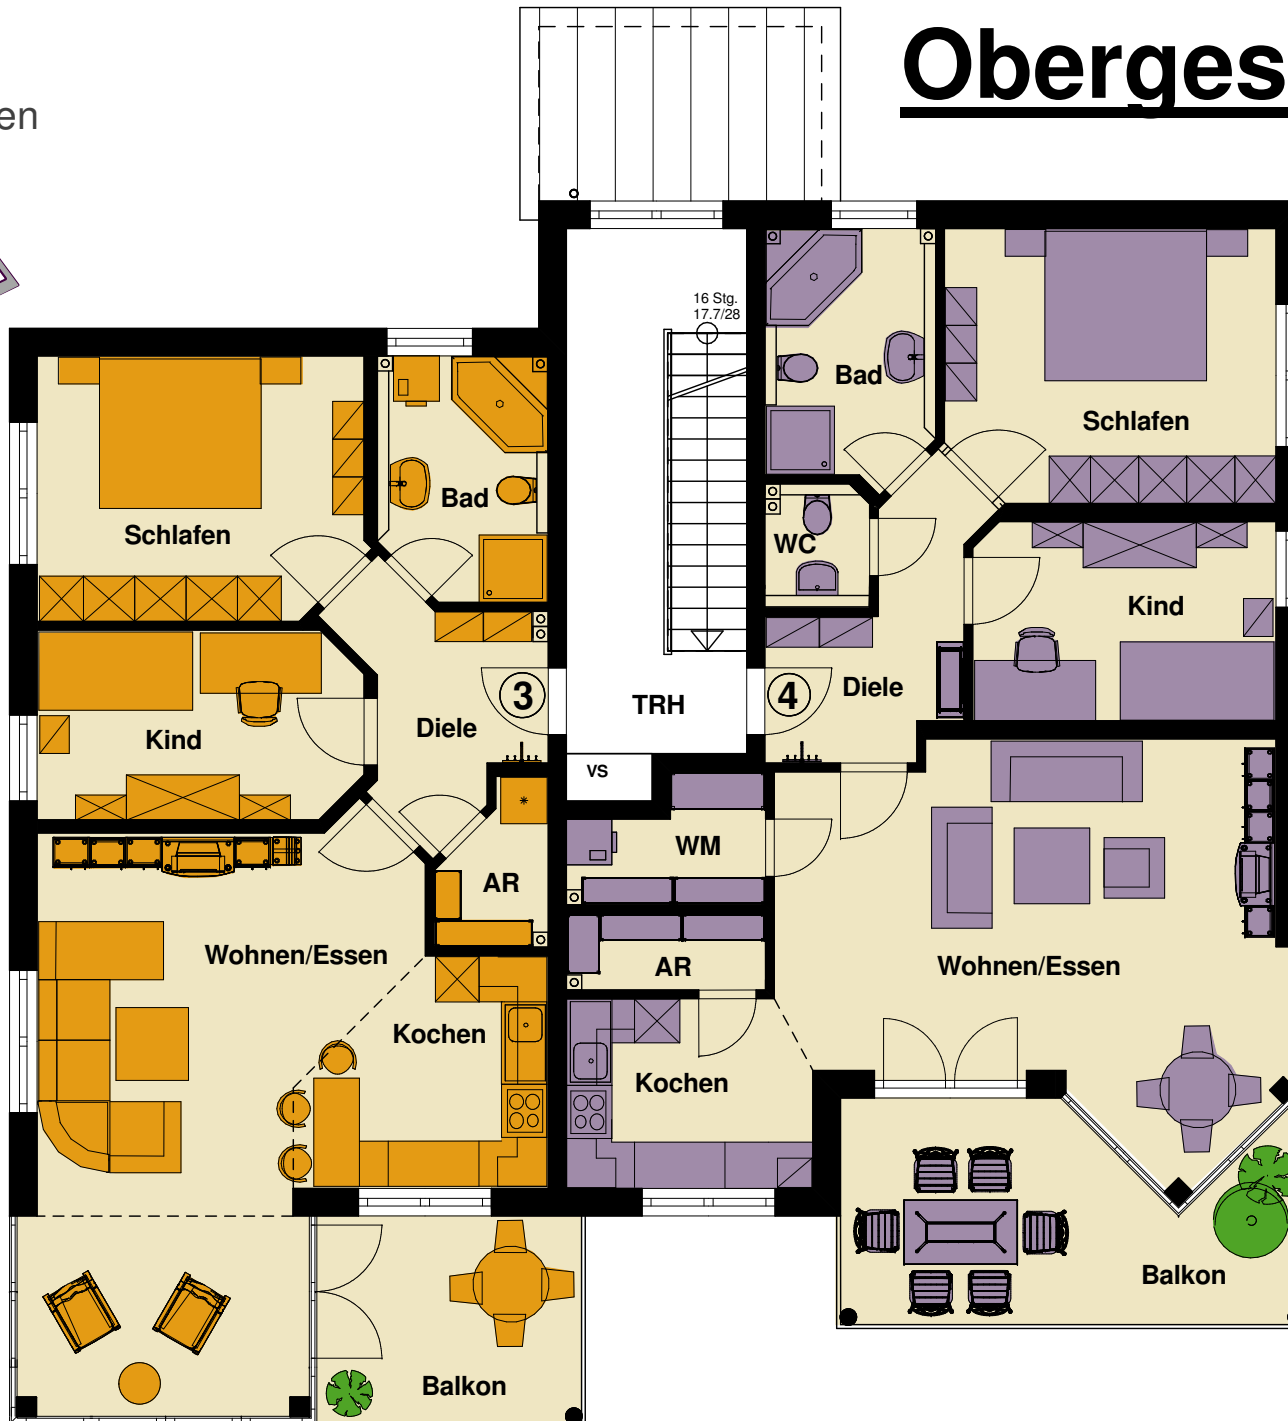

Norden

Obergeschoss

Wohnung 3

Wohnfläche:

Bad	7,04 m ²
Diele	6,79 m ²
Schlafen	14,82 m ²
Kind	10,51 m ²
AR	2,73 m ²
Kochen	8,54 m ²
Wohnen/Essen	32,14 m ²

Wohnung	82,57 m ²
-3% Putzabzug	2,47 m ²

	80,10 m ²
Balkon	4,81 m ²

Wohnfläche Gesamt	<u>84,91 m²</u>
-------------------	----------------------------

Wohnung 4

Wohnfläche:

Bad	7,33 m ²
Diele	7,12 m ²
WC	2,23 m ²
Schlafen	15,62 m ²
Kind	10,51 m ²
WM	3,78 m ²
AR	2,66 m ²
Kochen	7,94 m ²
Wohnen/Essen	31,49 m ²

Wohnung	88,68 m ²
-3% Putzabzug	2,66 m ²

	86,02 m ²
Balkon	7,98 m ²

Wohnfläche Gesamt	<u>94,00 m²</u>
-------------------	----------------------------

Pröllerstr. 5
94161 Ruderting

Mehrfamilienhaus

M = 1 : 100